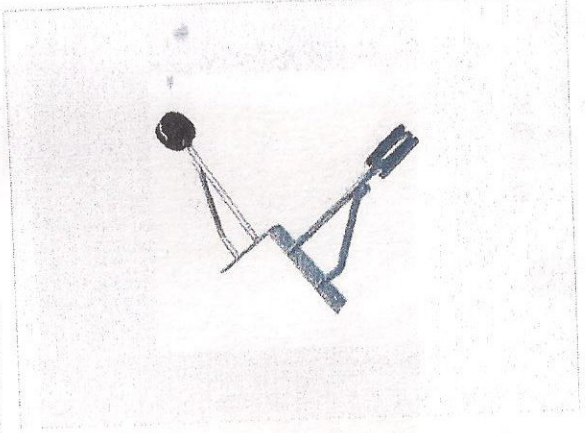

ISOLADOR USO GERAL

FIXAÇÃO 90° REFORÇADO 100MM  
Por R\$ 7,30

ISOLADOR USO GERAL

FIXAÇÃO GRAPA P/ CHUMBAR SIMPLES 100MM  
Por R\$ 2,38

Total de produtos encontrados 22

Páginas 2 3

*Thiago Brito*

**Thiago Brito**  
Engº Eletricista - CREA 46451-D

## Suporte Isolador Especial p/ Quina de 90° DR-027 Raycon

**R\$ 8,00**

Publicado em 14/02/2014 em Santo André

**Altimar**  
Todos os anúncios do usuário  
**(11) 2379 9873**  
Ao ligar, diga que viu o anúncio na OLX